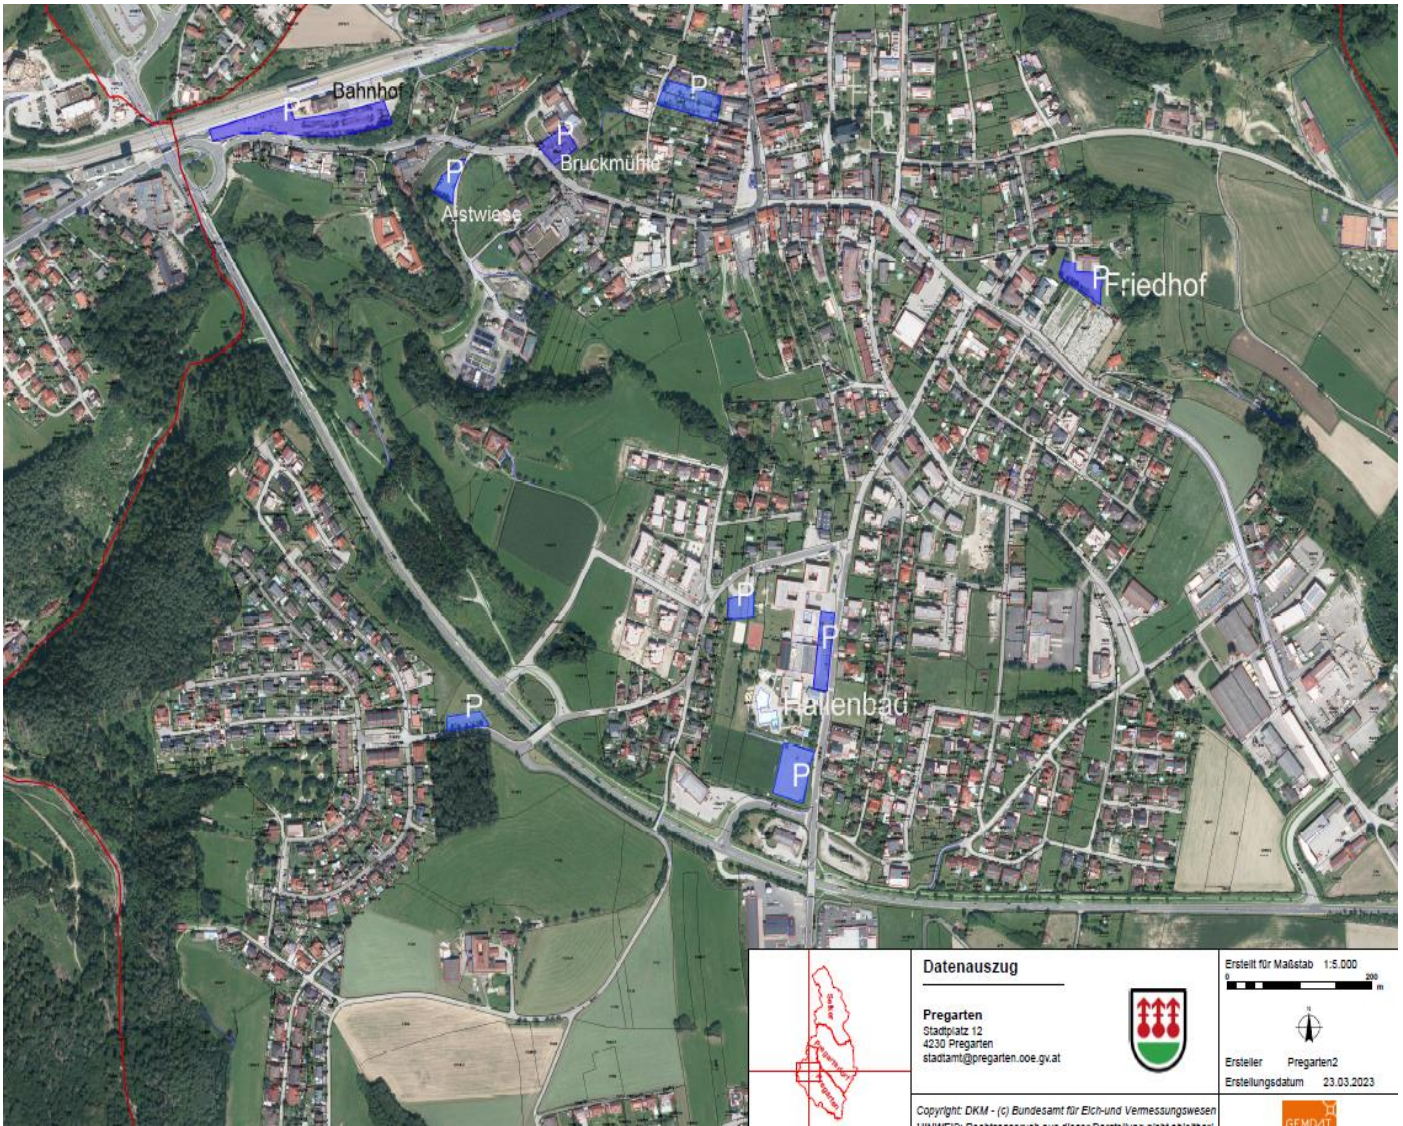

STADT
PREGARTEN

MITTELSCHULE
PREGARTEN

Parkplätze im Umfeld des Bildungszentrums

Kontakt für Lehrbetriebe:

Polytechnische Schule Pregarten

Althauser Straße 10, 4230 Pregarten

07236/2395 - 30 (Direktion)

pts.pregarten@eduhi.at

www.ptspregarten.at

Kontakt für weiterführende Schulen:

Mittelschule Pregarten

Althauser Straße 10, 4230 Pregarten

07236/2395 - 10 (Direktion)

s406162@schule-ooe.at

www.nms-pregarten.com

**STADT
PREGARTEN**

**NEUE MITTELSCHULE
PREGARTEN**

Bildungs- und Lehrlingsmesse Pregarten

**Bildungszentrum Pregarten
Althäuser Straße 10, 4230 Pregarten**

Informationen – Tipps – Beratung

**Freitag, 18. Oktober 2024
15:00 - 18:00 Uhr**